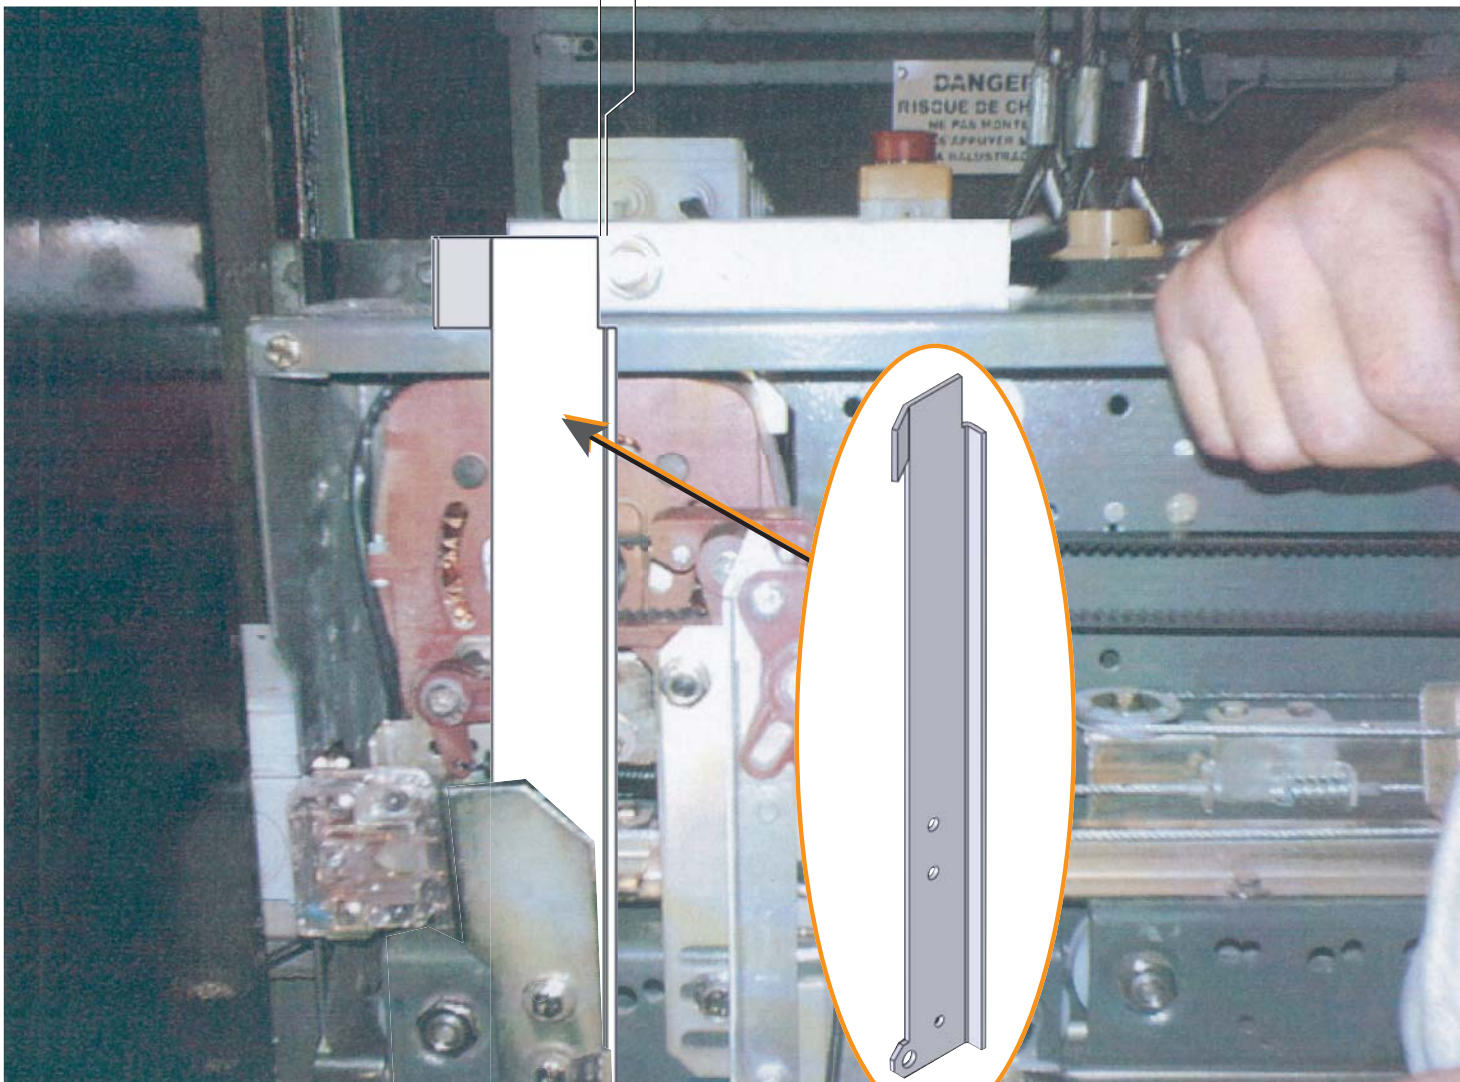

150-057

Taquet cabine porte Fermator 2V OL/D

23 001 FICHE INSTALLATION
PRODUIT

Taquets - Verrouillage porte cabine

Laisser un jeu de 10 mm environ entre le pène du verrou et le bord du taquet

10 mm

Ind. A du 01/02/2012